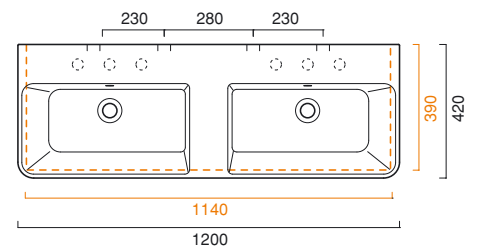

PROIEZIONI

120

PROIEZIONI 120

lavabo | washbasin | waschtisch
cod. 120PR

Lavabo con doppio catino, installabile sospeso, a semincasso o su mobile. Predisposto per una doppia rubinetteria monoforo, triforo o da parete. È integrabile con un portasciugamani frontale in alluminio cromato

Double washbasin for wall-hung, semi inset or sit on installation. 0, 1 or 3 double tapholes. Front chrome aluminium towel-rail available.

Waschbecken mit doppeltem Becken, Hängend, Halbeinbau oder auf Möbel installierbar. 1 Hahnloch, 3 Hahnlöcher vorgestochen für Wand-doppelte Armaturen. Fronthand-tuchhalter aus Messing verchromt aluminium.

LARE-LATO

SZ12

P12PR

SIFL-SIFQ

PROIEZIONI

120

PROIEZIONI 120
lavabo | washbasin | waschtisch
cod. 120PR