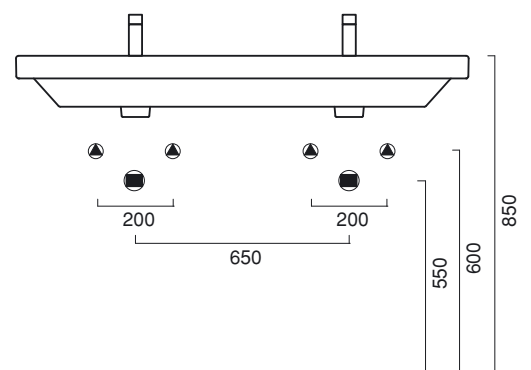

PROIEZIONI

120

PROIEZIONI 120

lavabo | washbasin | waschtisch
cod. 120PR

Lavabo con doppio catino, installabile sospeso, a semincasso o su mobile. Predisposto per una doppia rubinetteria monoforo, triforo o da parete. È integrabile con un portasciugamani frontale in alluminio cromato

Double washbasin for wall-hung, semi inset or sit on installation. 0, 1 or 3 double tapholes. Front chrome aluminium towel-rail available.

Waschbecken mit doppeltem Becken, Hängend, Halbeinbau oder auf Möbel installierbar. 1 Hahnloch, 3 Hahnlöcher vorgestochen für Wand-doppelte Armaturen. Fronthand-tuchhalter aus Messing verchromt aluminium.

LARE-LATO

SZ12

P12PR

SIFL-SIFQ

PROIEZIONI

120

PROIEZIONI 120
lavabo | washbasin | waschtisch
cod. 120PR