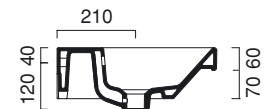

Double washbasin for wall-hung, semi inset or sit on installation. 0, 1 or 3 double tapholes. Front chrome aluminium towel-rail available.

Waschbecken mit doppeltem Becken, Hängend, Halbeinbau oder auf Möbel installierbar. 1 Hahnloch, 3 Hahnlöcher vorgestochen für Wand-doppelte Armaturen. Fronthand-tuchhalter aus Messing verchromt aluminium.

LARE-LATO

SZ12

P12PR

SIFL-SIFQ

PROIEZIONI

120

PROIEZIONI 120
lavabo | washbasin | waschtisch
cod. 120PR