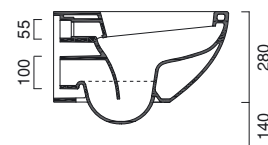

Bidet sospeso monoforo.

Wc sospeso, corredato di coprivaso disponibile anche in versione soft-close.

Scarico 4,5 Lt.

Wall-hung bidet, 1 taphole.

Wall-hung WC with seat-cover. Soft-close version is also available. 4.5 litres flush.

Wand-Bidet, Einloch.

Wand-WC. Wc Sitz Soft-Close.

Spülmenge 4,5L.

RACCORDI RIGIDI
RIGID PIPES
MESSINGRÖHREN

RACCORDI FLESSIBILI
FLEXIBLE PIPES
SCHLAUCHRÖHREN

photo ■ 2D dwg ■

3D dwg ■