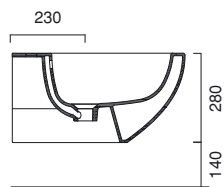

Bidet sospeso monoforo.

Wc sospeso, corredato di coprivaso disponibile anche in versione soft-close.

Scarico 4,5 Lt.

Wall-hung bidet, 1 taphole.

Wall-hung WC with seat-cover. Soft-close version is also available. 4.5 litres flush.

Wand-Bidet, Einloch.

Wand-WC. Wc Sitz Soft-Close.

Spülmenge 4,5L.

RACCORDI RIGIDI
RIGID PIPES
MESSINGRÖHREN

RACCORDI FLESSIBILI
FLEXIBLE PIPES
SCHLAUCHRÖHREN

photo ■ 2D dwg ■

3D dwg ■