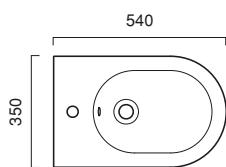

Bidet sospeso monoforo.

Wc sospeso, corredato di coprivaso disponibile anche in versione soft-close.

Scarico 4,5 Lt.

Wall-hung bidet, 1 taphole.

Wall-hung WC with seat-cover. Soft-close version is also available. 4.5 litres flush.

Wand-Bidet, Einloch.

Wand-WC. Wc Sitz Soft-Close.

Spülmenge 4,5L.

RACCORDI RIGIDI
RIGID PIPES
MESSINGRÖHREN

RACCORDI FLESSIBILI
FLEXIBLE PIPES
SCHLAUCHRÖHREN

photo ■ 2D dwg ■

3D dwg ■