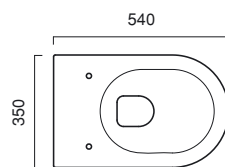

Bidet sospeso monoforo.

Wc sospeso, corredato di coprivaso disponibile anche in versione soft-close.

Scarico 4,5 Lt.

Wall-hung bidet, 1 taphole.

Wall-hung WC with seat-cover. Soft-close version is also available. 4.5 litres flush.

Wand-Bidet, Einloch.

Wand-WC. Wc Sitz Soft-Close.

Spülmenge 4,5L.

RACCORDI RIGIDI
RIGID PIPES
MESSINGRÖHREN

RACCORDI FLESSIBILI
FLEXIBLE PIPES
SCHLAUCHRÖHREN

photo ■ 2D dwg ■

3D dwg ■