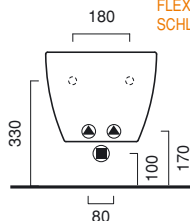

Bidet sospeso monoforo.

Wc sospeso, corredato di coprivaso disponibile anche in versione soft-close.

Scarico 4,5 Lt.

Wall-hung bidet, 1 taphole.

Wall-hung WC with seat-cover. Soft-close version is also available. 4.5 litres flush.

Wand-Bidet, Einloch.

Wand-WC. Wc Sitz Soft-Close.

Spülmenge 4,5L.

RACCORDI RIGIDI
RIGID PIPES
MESSINGRÖHREN

RACCORDI FLESSIBILI
FLEXIBLE PIPES
SCHLAUCHRÖHREN

photo ■ 2D dwg ■

3D dwg ■