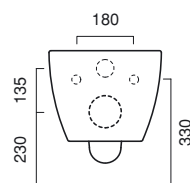

Bidet sospeso monoforo.

Wc sospeso, corredato di coprivaso disponibile anche in versione soft-close.

Scarico 4,5 Lt.

Wall-hung bidet, 1 taphole.

Wall-hung WC with seat-cover. Soft-close version is also available. 4.5 litres flush.

Wand-Bidet, Einloch.

Wand-WC. Wc Sitz Soft-Close.

Spülmenge 4,5L.

RACCORDI RIGIDI
RIGID PIPES
MESSINGRÖHREN

RACCORDI FLESSIBILI
FLEXIBLE PIPES
SCHLAUCHRÖHREN

photo ■ 2D dwg ■

3D dwg ■