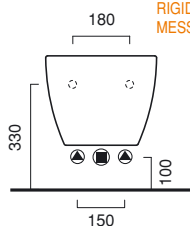

Bidet sospeso monoforo.

Wc sospeso, corredato di coprivaso disponibile anche in versione soft-close.

Scarico 4,5 Lt.

Wall-hung bidet, 1 taphole.

Wall-hung WC with seat-cover. Soft-close version is also available. 4.5 litres flush.

Wand-Bidet, Einloch.

Wand-WC. Wc Sitz Soft-Close.

Spülmenge 4,5L.

RACCORDI RIGIDI
RIGID PIPES
MESSINGRÖHREN

RACCORDI FLESSIBILI
FLEXIBLE PIPES
SCHLAUCHRÖHREN

photo ■ 2D dwg ■

3D dwg ■