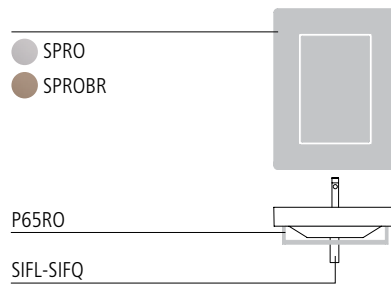

ROMA

65

ROMA 65

lavabo | washbasin | waschtisch

cod. 65RO

cod. 65ROD

Lavabo installabile sospeso, a semi-nacasso o su colonna, disponibile anche nella versione con decoro. Predisposto per rubinetteria monoforo, triforo o da parete. È integrabile con un portasciugamani frontale.

Washbasin for wall hung, semi inset or pedestal mounted installation. Also available in decorated version. 0, 1 or 3 tapholes. Front towel-rail is available.

Waschbecken Wandhängend, als Halbeinbau oder auf Standsäule installierbar. Auch mit Dekor lieferbar. 1 Hahnloch, 3 vorgestochene Hahnlöcher für Standarmaturen sowie Wandarmaturen verwendbar. Mit einem Fronthandtuchhalter.