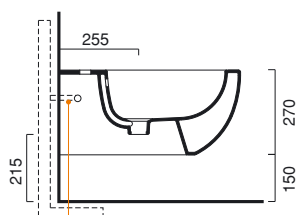

WC | BIDET

58

ROMA 58

bidet sospeso | wall-hung bidet | Wand bidet
cod. BSRO

ROMA 58

wc sospeso | wall-hung wc | Wand wc
cod. VSRO

coprivaso SOFT-CLOSE bianco
white seat-cover | weiss wc sitz

cod. ROSTF

coprivaso SOFT-CLOSE bakelite
bakelite seat-cover
bakelite wc sitz

cod. RBSTF

Bidet sospeso con fissaggio a scomparsa, predisposto per rubinetteria monoforo.

Wc sospeso con fissaggio a scomparsa. Corredato di coprivaso soft-close disponibile in versione bianco o bakelite, anche soft-close. Scarico 4,5 Lt.

Wall-hung bidet with concealed fixing system. 1 taphole.
Wall-hung WC with concealed fixing system. With soft-close seat-cover, available in white colour or bakelite finish. 4.5 litres flush.

Wand-Bidet Einloch mit versteckter Befestigung.
Wand-WC mit versteckter Befestigung.
WC Sitz Soft-Close in Farbe Weiß oder Bakelit. Spülmenge 4,5 L.