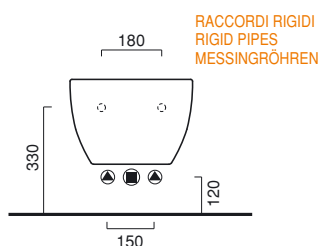

WC | BIDET

58

ROMA 58

bidet sospeso | wall-hung bidet | Wand bidet
cod. BSRO

ROMA 58

wc sospeso | wall-hung wc | Wand wc
cod. VSRO

coprivaso SOFT-CLOSE bianco
white seat-cover | weiss wc sitz

cod. ROSTF

coprivaso SOFT-CLOSE bakelite
bakelite seat-cover
bakelite wc sitz

cod. RBSTF

Bidet sospeso con fissaggio a scomparsa, predisposto per rubinetteria monoforo.

Wc sospeso con fissaggio a scomparsa. Corredato di coprivaso soft-close disponibile in versione bianco o bakelite, anche soft-close. Scarico 4,5 Lt.

Wall-hung bidet with concealed fixing system. 1 taphole.
Wall-hung WC with concealed fixing system. With soft-close seat-cover, available in white colour or bakelite finish. 4.5 litres flush.

Wand-Bidet Einloch mit versteckter Befestigung.
Wand-WC mit versteckter Befestigung.
WC Sitz Soft-Close in Farbe Weiß oder Bakelit. Spülmenge 4,5 L.

FISSAGGIO SOLO SU BARRE M12
TO BE FIXED EXCLUSIVELY ON M12 BARS
BEFESTIGUNG NUR AUF STANGE M12

FISSAGGIO SOLO SU BARRE M12
TO BE FIXED EXCLUSIVELY ON M12 BARS
BEFESTIGUNG NUR AUF STANGE M12

photo ■ 2D dwg ■