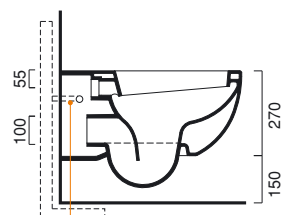

WC | BIDET

58

ROMA 58

bidet sospeso | wall-hung bidet | Wand bidet
cod. BSRO

ROMA 58

wc sospeso | wall-hung wc | Wand wc
cod. VSRO

coprivaso SOFT-CLOSE bianco
white seat-cover | weiss wc sitz

cod. ROSTF

coprivaso SOFT-CLOSE bakelite
bakelite seat-cover
bakelite wc sitz

cod. RBSTF

Bidet sospeso con fissaggio a scomparsa, predisposto per rubinetteria monoforo.

Wc sospeso con fissaggio a scomparsa. Corredato di coprivaso soft-close disponibile in versione bianco o bakelite, anche soft-close. Scarico 4,5 Lt.

Wall-hung bidet with concealed fixing system. 1 taphole.
Wall-hung WC with concealed fixing system. With soft-close seat-cover, available in white colour or bakelite finish. 4.5 litres flush.

Wand-Bidet Einloch mit versteckter Befestigung.
Wand-WC mit versteckter Befestigung.
WC Sitz Soft-Close in Farbe Weiß oder Bakelit. Spülmenge 4,5 L.