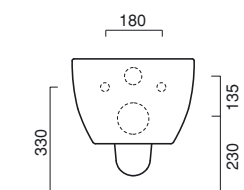

coprivaso SOFT-CLOSE bakelite
bakelite seat-cover
bakelite wc sitz

cod. RBSTF

Bidet sospeso con fissaggio a scomparsa, predisposto per rubinetteria monoforo.

Wc sospeso con fissaggio a scomparsa. Corredato di coprivaso soft-close disponibile in versione bianco o bakelite, anche soft-close. Scarico 4,5 Lt.

Wall-hung bidet with concealed fixing system. 1 taphole.
Wall-hung WC with concealed fixing system. With soft-close seat-cover, available in white colour or bakelite finish. 4.5 litres flush.

Wand-Bidet Einloch mit versteckter Befestigung.
Wand-WC mit versteckter Befestigung.
WC Sitz Soft-Close in Farbe Weiß oder Bakelit. Spülmenge 4,5 L.

FISSAGGIO SOLO SU BARRE M12
TO BE FIXED EXCLUSIVELY ON M12 BARS
BEFESTIGUNG NUR AUF STANGE M12

FISSAGGIO SOLO SU BARRE M12
TO BE FIXED EXCLUSIVELY ON M12 BARS
BEFESTIGUNG NUR AUF STANGE M12

photo ■ 2D dwg ■