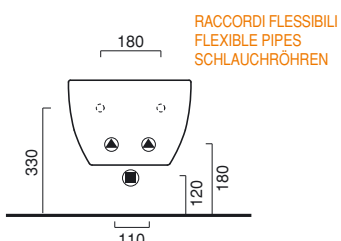

coprivaso SOFT-CLOSE bakelite
bakelite seat-cover
bakelite wc sitz

cod. RBSTF

Bidet sospeso con fissaggio a scomparsa, predisposto per rubinetteria monoforo.

Wc sospeso con fissaggio a scomparsa. Corredato di coprivaso soft-close disponibile in versione bianco o bakelite, anche soft-close. Scarico 4,5 Lt.

Wall-hung bidet with concealed fixing system. 1 taphole.
Wall-hung WC with concealed fixing system. With soft-close seat-cover, available in white colour or bakelite finish. 4.5 litres flush.

Wand-Bidet Einloch mit versteckter Befestigung.
Wand-WC mit versteckter Befestigung.
WC Sitz Soft-Close in Farbe Weiß oder Bakelit. Spülmenge 4,5 L.

FISSAGGIO SOLO SU BARRE M12
TO BE FIXED EXCLUSIVELY ON M12 BARS
BEFESTIGUNG NUR AUF STANGE M12

FISSAGGIO SOLO SU BARRE M12
TO BE FIXED EXCLUSIVELY ON M12 BARS
BEFESTIGUNG NUR AUF STANGE M12

photo ■ 2D dwg ■