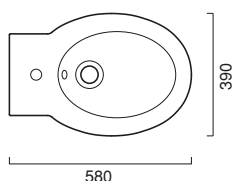

coprivaso SOFT-CLOSE bakelite
bakelite seat-cover
bakelite wc sitz

cod. RBSTF

Bidet sospeso con fissaggio a scomparsa, predisposto per rubinetteria monoforo.

Wc sospeso con fissaggio a scomparsa. Corredato di coprivaso soft-close disponibile in versione bianco o bakelite, anche soft-close. Scarico 4,5 Lt.

Wall-hung bidet with concealed fixing system. 1 taphole.
Wall-hung WC with concealed fixing system. With soft-close seat-cover, available in white colour or bakelite finish. 4.5 litres flush.

Wand-Bidet Einloch mit versteckter Befestigung.
Wand-WC mit versteckter Befestigung.
WC Sitz Soft-Close in Farbe Weiß oder Bakelit. Spülmenge 4,5 L.