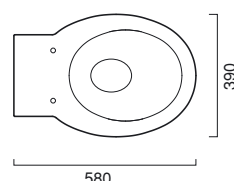

coprivaso SOFT-CLOSE bakelite
bakelite seat-cover
bakelite wc sitz

cod. RBSTF

Bidet sospeso con fissaggio a scomparsa, predisposto per rubinetteria monoforo.

Wc sospeso con fissaggio a scomparsa. Corredato di coprivaso soft-close disponibile in versione bianco o bakelite, anche soft-close. Scarico 4,5 Lt.

Wall-hung bidet with concealed fixing system. 1 taphole.
Wall-hung WC with concealed fixing system. With soft-close seat-cover, available in white colour or bakelite finish. 4.5 litres flush.

Wand-Bidet Einloch mit versteckter Befestigung.
Wand-WC mit versteckter Befestigung.
WC Sitz Soft-Close in Farbe Weiß oder Bakelit. Spülmenge 4,5 L.