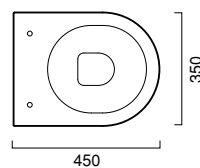

WC | BIDEI

45

Z 45

wc sospeso | wall-hung wc | wand wc
cod. VSV45

coprivaso | seat cover | wc sitz
SOFT CLOSE
cod. V45ST

Wc sospeso con fissaggio a scomparsa.
Corredato di coprivaso soft-close.
Scarico 4,5 Lt.

Wall-hung WC with concealed fixing
system. With soft-close toilet seat. 4.5
litres flush.

Wand-WC mit versteckter Befestigung.
WC Sitz in Soft-Close
Ausführung. Spülmenge 4,5 L.

photo ■ 2D dwg ■

3D dwg ■