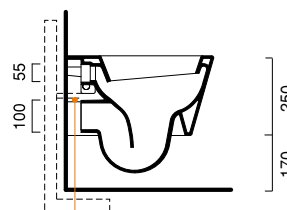

WC | BIDEI

45

Z 45

wc sospeso | wall-hung wc | wand wc
cod. VSV45

coprivaso | seat cover | wc sitz
SOFT CLOSE
cod. V45ST

Wc sospeso con fissaggio a scomparsa.
Corredato di coprivaso soft-close.
Scarico 4,5 Lt.

Wall-hung WC with concealed fixing
system. With soft-close toilet seat. 4.5
litres flush.

Wand-WC mit versteckter Befestigung.
WC Sitz in Soft-Close
Ausführung. Spülmenge 4,5 L.

photo ■ 2D dwg ■

3D dwg ■